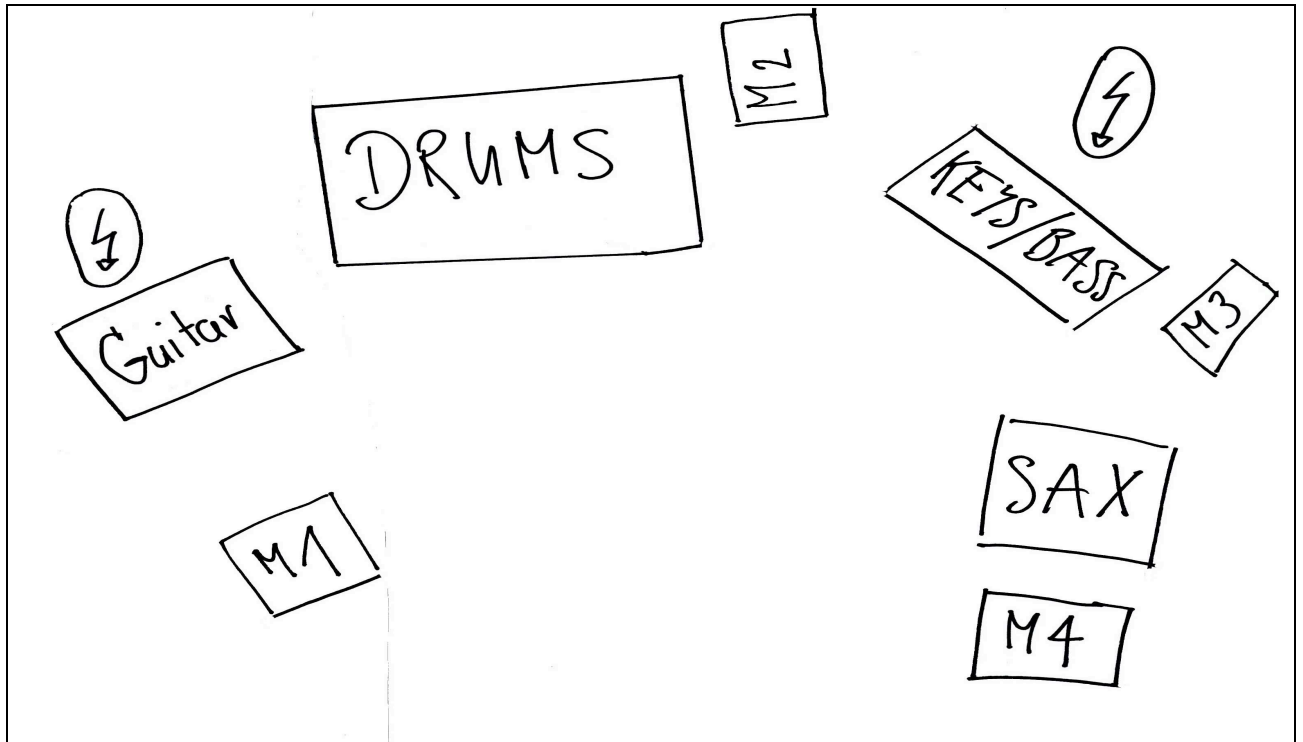

## Rider LILA

- 1 BD
- 2 SN
- 3 OH L (condenser)
- 4 OH R (condenser)
- 5 GUITAR (SM57)
- 6 SYNTHBASS (DI)
- 7 ELECTRONICS L (DI)
- 8 ELECTRONICS L (DI)
- 9 TENORSAX (condenser)
- 10 BASSCLARINET (unten), (condenser) od. 421
- 11 BASSCLARINET (oben), (coondenser) od. SM57

MONITORING: 4 WEDGES auf min. 3 Wegen

### Line up:

Guitar: Flo  
Sax/Bcl. : Christoph  
Synths/Bass: Hans-Peter  
Drums: Julian